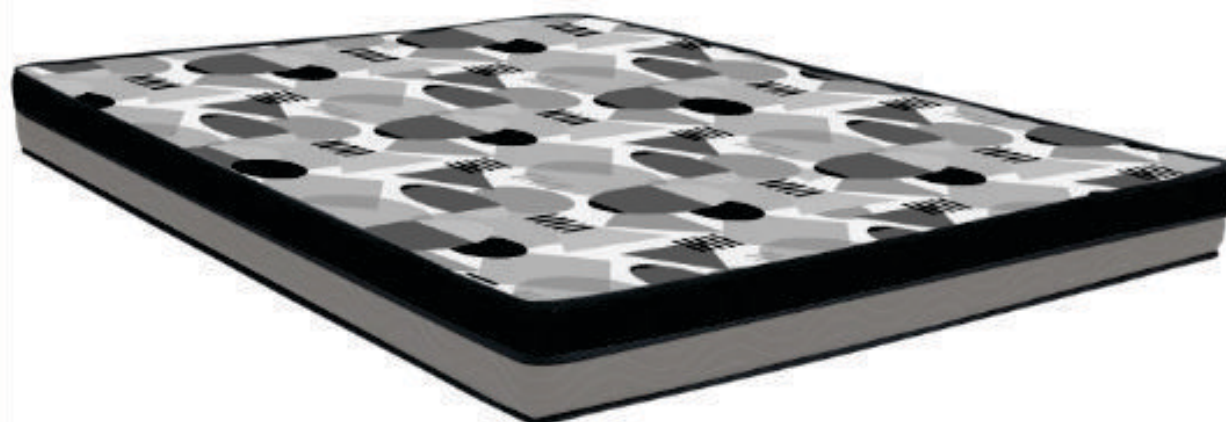

Colchao Queen Iso Dupla Face 158x198x20 Ortobom

Colchão Casal Iso Dupla Face, Côr Estampado Cinza/Preto, da Ortobom, Medidas: Alt 0,20m Larg 1,58m Prof 1,98m, Estrutura Interna em Lâmina Especial de Poliestireno (EPS), Modo de Uso: com Faces em Espuma de Poliuretano de Alta Qualidade D28 e D33, Tecido 100% Poliéster com Tratamento Anti-Ácaro, Anti-Mofo e Anti-Fungos. Suporte Macio com Firmeza, Ideal para Pessoas até 100Kg.