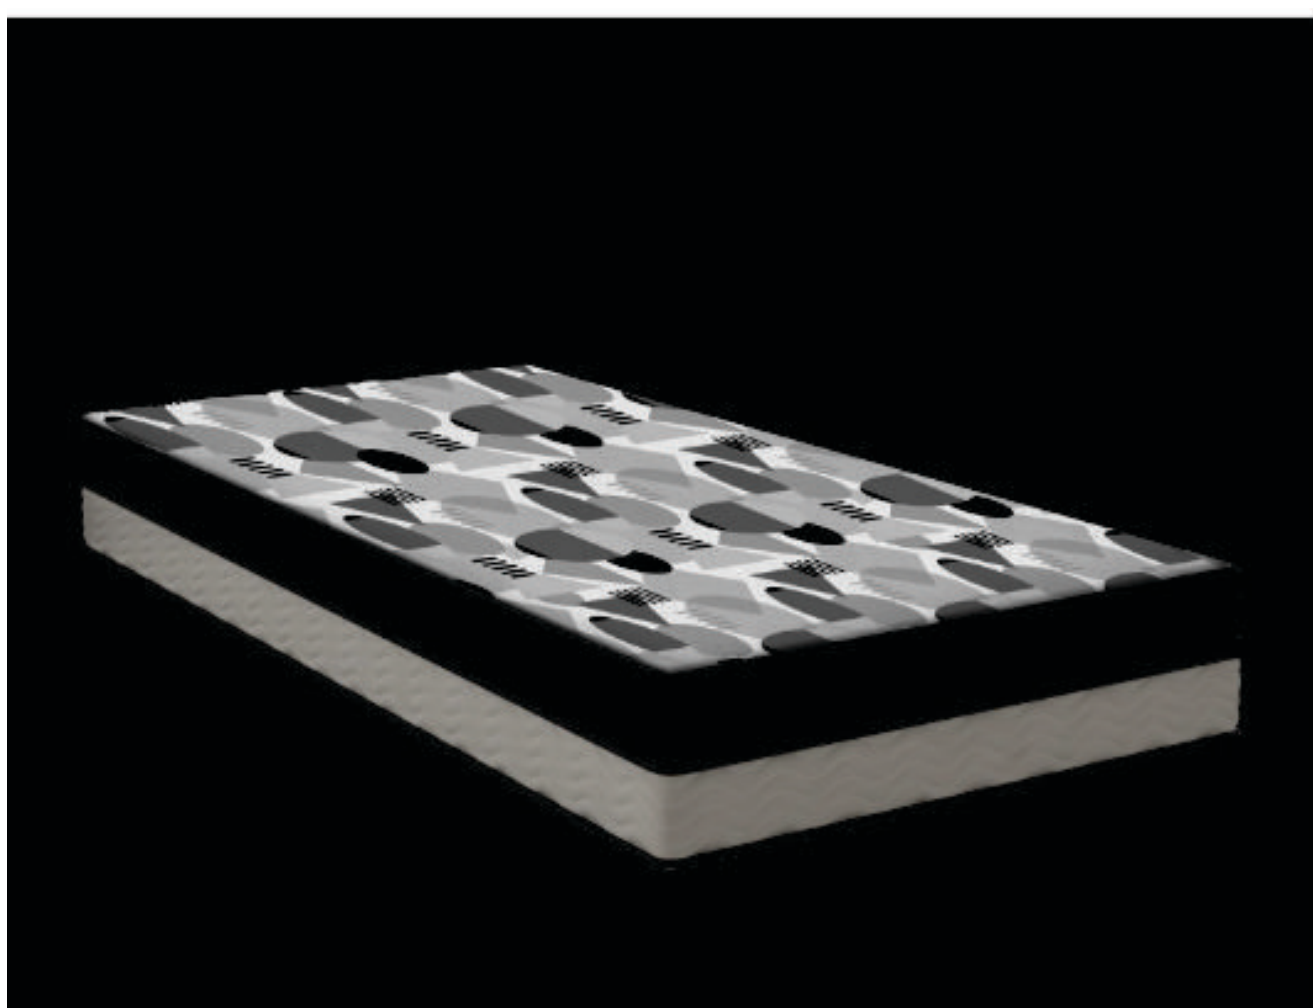

Colchao Solteiro Iso Dupla Face 88x188x20 Ortobom

Colchão Solteiro Iso Dupla Face, Côr Estampado Cinza/Preto, da Ortobom, Medidas: Alt 0,20m Larg 0,88m Prof 1,88m, Estrutura Interna em Lâmina Especial de Poliestireno (EPS), Modo de Uso: com Faces em Espuma de Poliuretano de Alta Qualidade D28 e D33, Tecido 100% Poliéster com Tratamento Anti-Ácaro, Anti-Mofo e Anti-Fungos. Suporte Macio com Firmeza, Ideal para Pessoas até 100Kg.