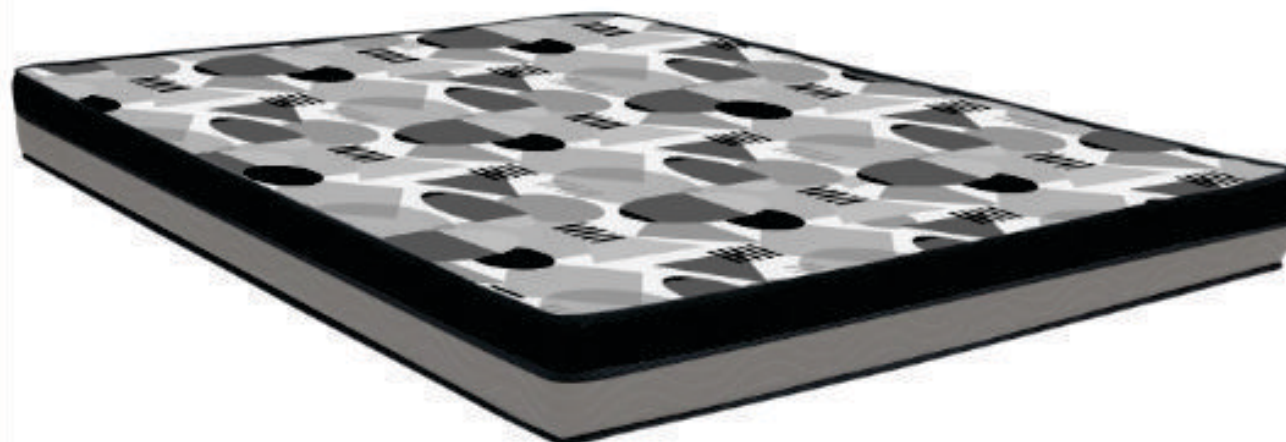

### Colchao Casal Falcon Ultra Firme 138x188x20 Plumatex

Colchao Casal Falcon Ultra Firme, Côr Preto/Branco Floral, Medidas: Alt 0,20m Larg 1,38m Prof 1,88m, em Espuma Convecional D26, Tampo em 100% poliéster, Latereis em Jacquard 110g, Para pessoas até 115kg.

### Colchao Casal Falcon Ultra Firme 138x188x24 Plumatex

Colchao Casal Falcon Ultra Firme, Côr Preto/Branco Floral, Medidas: Alt 0,24m Larg 1,38m Prof 1,88m, em Espuma Conveccional D26, Tampo em 100% poliéster, Latereis em Jacquard 110g, Para pessoas até 115kg.