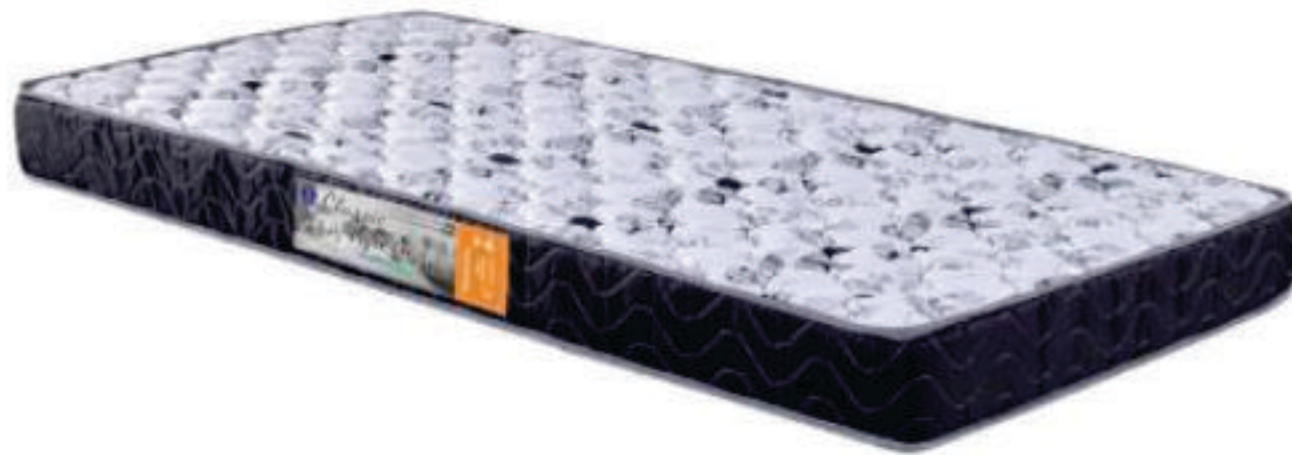

MATTOS

MÓVEIS

Colchao Casal Taurus D28 Black 138X188X18 Global Flex

Colchão Casal Taurus D28, da Global Flex, Medidas: Alt 0,18m Larg 1,38m Prof 1,88m