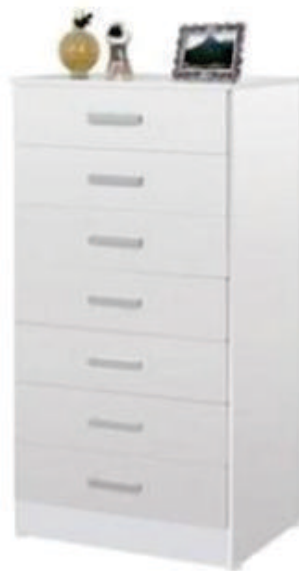

Comoda Raissa Dupla 8G Castanho.Onix Quarta Divisao

Comoda Raissa Dupla 8G Onix Quarta Divisao

Comoda Raissa Dupla 8G Chocolate Quarta Divisao

MATTOS

MÓVEIS

Comoda Resende.Macabu 7G Branco AS Moveis

Cômoda Resende, Côr. Branco, da A.S Moveis, Medidas: Alt.: 1,23m Larg.: 0,63m Prof.: 0,40m, Estrutura 100% MDP, 7 Gavetas com Corrediças de Madeira e Puxadores Plásticos Cromados. OBSERVAÇÃO IMPORTANTE: PRODUTO NÃO ACOMPANHA MANUAL DE MONTAGEM, NÃO SE ARRISQUE! PARA TANTO PROCURE MONTADOR EXPERIENTE.