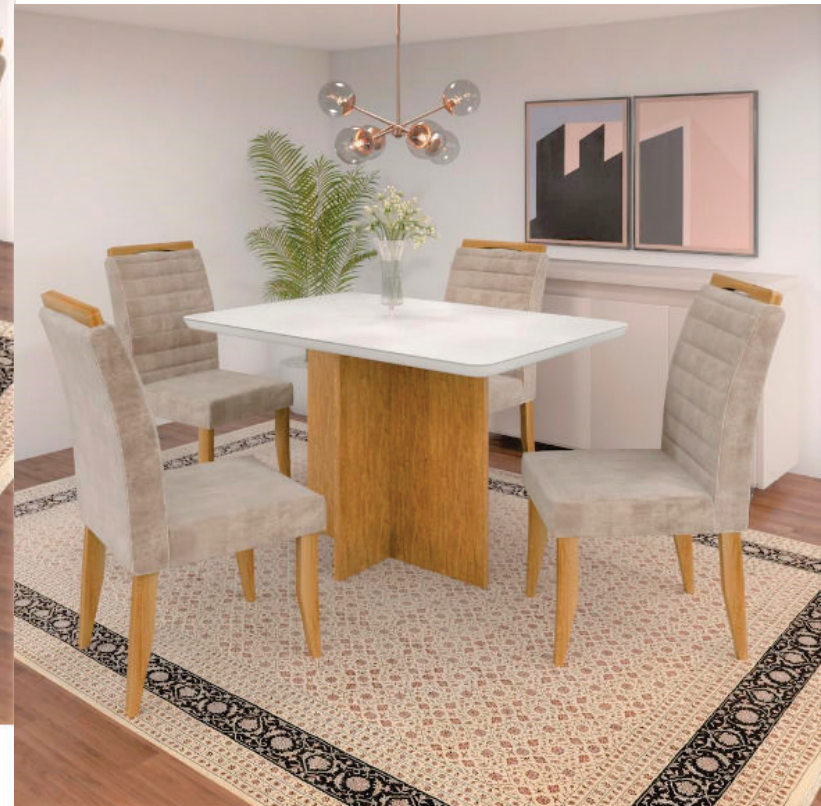

Buffet Maria 4P com Espelho Cinamomo Minas Plac

Buffet Maria 4P com Espelho Off White Minas Plac

Mesa Moscou 160 Tmp MDF.Vidro
Cinamomo.Black Minas Plac

NÃO ACOMPANHA AS CADEIRAS - Mesa Moscou 160, Côr Cinamomo/Off Black, da Minas Plac, Medidas: Alt 0,80m Larg 1,60m Prof 0,80m, Tampo de MDF 25mm, Base em Formato de Cruz de MDP de 25mm, Sapatas Plásticas. Observação: Imagem Ilustrativa. A Mesa não Acompanha as Cadeiras da Ilustração, para Fazer o Conjunto Mesa + Cadeiras, Compre o Kit com 2 Cadeiras Madri, da Minas Chair. Sugestão de Compra: Componha sua Sala de Jantar comprando o Buffet Maria 4 Portas com Espelho.