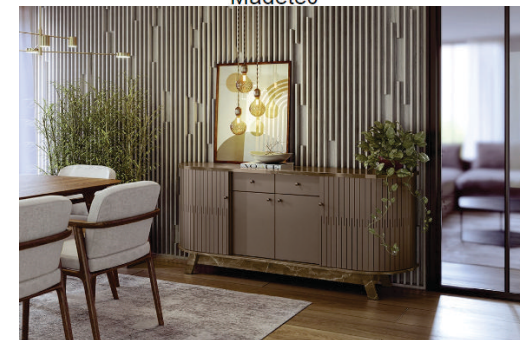

Buffet Monaco 4P2G Imperial.Sepia Madetec