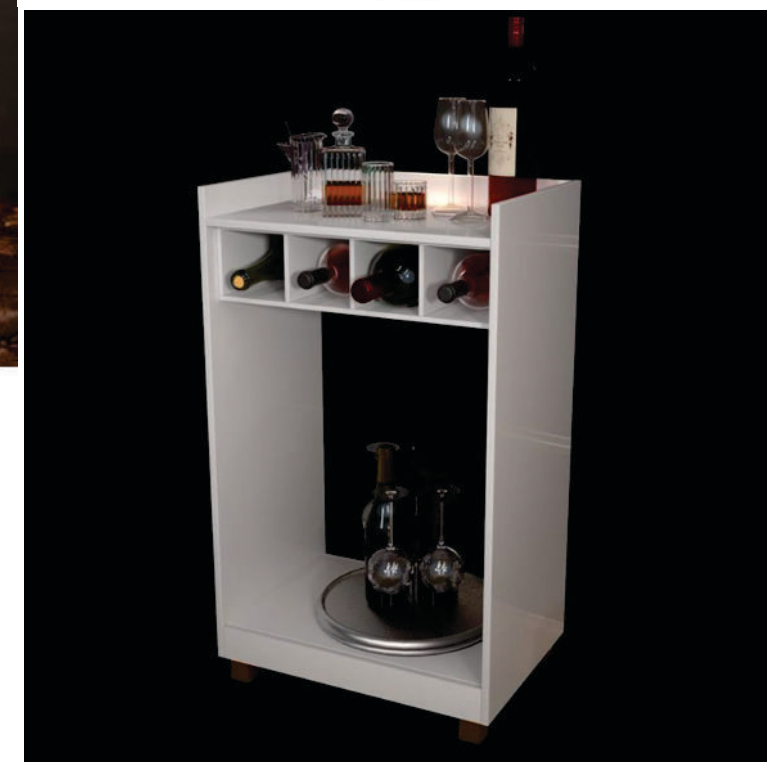

Bar Balcao Julia com Garrafeira Branco Minas
Plac