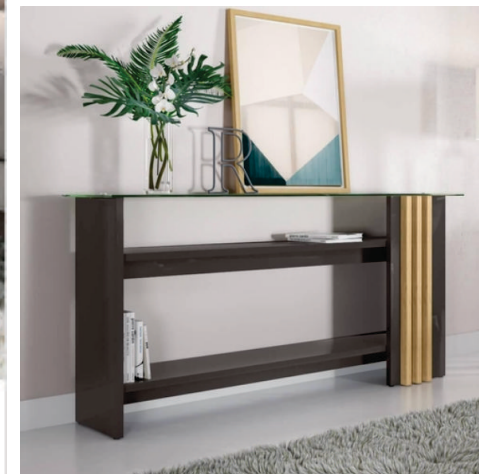

Aparador Frizz Titanio.Carvalho Madetec